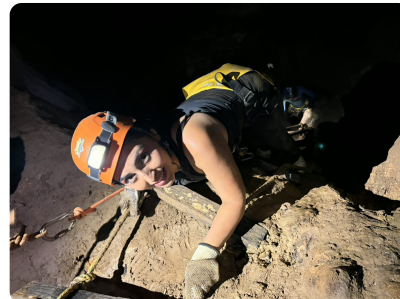

Aventura Muku Cheñ

☒ TABASCO, MÉXICO | Tapijulapa, Tacotalpa, Tabasco

RESUMEN DE LA EXPEDICIÓN

Embárcate en una expedición hacia las profundidades con "Muku cheñ", una experiencia diseñada para los amantes de la adrenalina y la geología. Esta aventura combina el esfuerzo físico del senderismo con la técnica del rappel y el misticismo del espeleísmo, permitiéndote explorar formaciones rocosas milenarias en un entorno selvático único.

QUÉ INCLUYE

- Rappel: Circuito técnico con 4 descensos.
- Senderismo: Caminata guiada por senderos naturales.
- Espeleísmo: Exploración profunda de cavidades y cuevas.
- Entradas: Acceso pagado a los sitios de visita.
- Seguridad: Guía especializado certificado bajo la NOM-09 y seguro especializado en actividades de aventura.
- Recuerdos: Cobertura de fotos y videos de la expedición.

ITINERARIO PROYECTADO

09:30 AM: Inicio de la caminata (senderismo) hacia la entrada de la cueva.
10:30 AM: Comienzo del circuito de 4 rappels y exploración de espeleísmo.
01:30 PM: Salida de la cavidad y tiempo para refrigerio ligero.
03:00 PM: Retorno al punto de inicio y fin de la actividad.